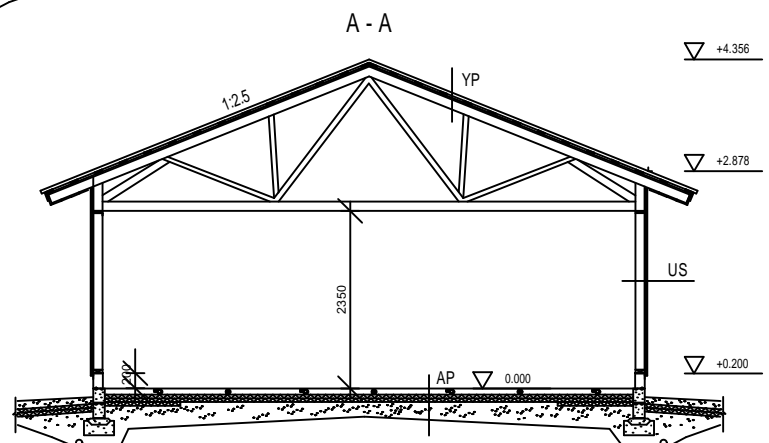

HARKKOPERUSTUS
RAKENTEET

AP
TERÄSBETONI 80mm + TER.
STYROX 100mm
TIIVISTETTY KARKEA KAPILAARIN
ESTÄVÄ SORA >200mm

US
LÖMÄLAUTA 20x120+20x120mm
RUNKO 2x42x120 k1200

YP
PELTIKATTO
RUOTEET 32x100
TUULETURRIMA 22mm
ALUSKATE
KATTORISTIKKO K1200
TUULISIDONTA 22x100

PUUTALOKYMPPI OY

Kauppatie 48

61850 KAUHAJOKI as.

puh. 0407 101010/vaihde