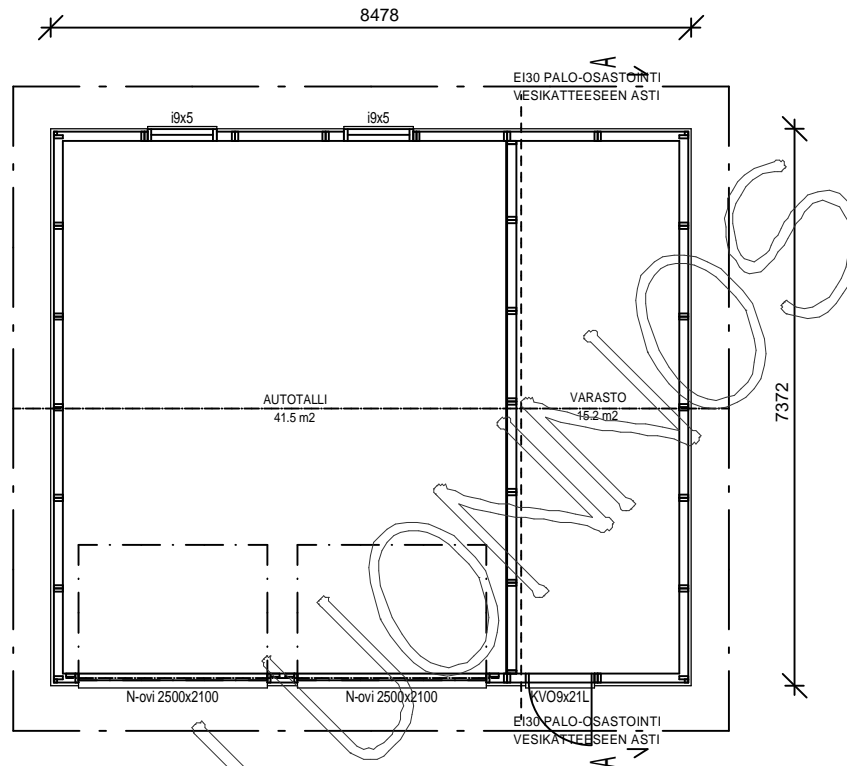

AUTOTALLI/VARASTO KP62S

KERROSALA 62,5 m²
TILAVUUS 178 m³

PALOLUOKKA P3

HARKKOPERUSTUS
RAKENTEET

AP
TERÄSBETONI 80mm + TER.
STYROX 100mm
TIIVISTETTY KARKEA KAPILAARIN
ESTÄVÄ SORA >200mm

US
LÖMÄLAUTA 20x120+20x120mm
RUNKO 2x42x120 k1200

YP
PELTIKATTO
RUOTEET 32x100
TUULETURRIMA 22mm
ALUSKATE
KATTORISTIKKO K1200
TUULISIDONTA 22x100

HARKKOPERUSTUS
RAKENTEET

AP
TERÄSBETONI 80mm + TER.
STYROX 100mm
TIIVISTETTY KARKEA KAPILAARIN
ESTÄVÄ SORA >200mm

US
LÖMÄLAUTA 20x120+20x120mm
RUNKO 2x42x120 k1200

YP
PELTIKATTO
RUOTEET 32x100
TUULETURRIMA 22mm
ALUSKATE
KATTORISTIKKO K1200
TUULISIDONTA 22x100

PUUTALOKYMPPI OY

Kauppatie 48

61850 KAUHAJOKI as.

puh. 0407 101010/vaihde