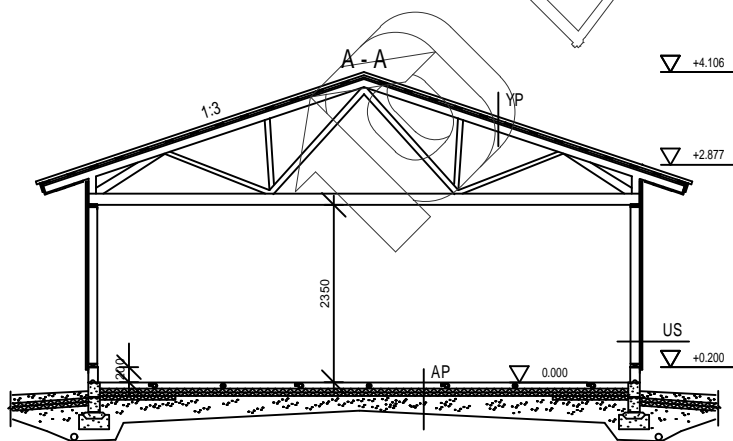

AUTOTALLI/VARASTO KP62S

KERROSALA 62,5 m²
TILAVUUS 178 m³

PALOLUOKKA P3

HARKKOPERUSTUS
RAKENTEET

AP
TERÄSBETONI 80mm + TER.
STYROX 100mm
TIIVISTETTY KARKEA KAPILAARIN
ESTÄVÄ SORA >200mm

US
LÖMÄLAUTA 20x120+20x120mm
RUNKO 2x42x120 k1200

YP
PELTIKATTO
RUOTEET 32x100
TUULETURRIMA 22mm
ALUSKATE
KATTORISTIKKO K1200
TUULISIDONTA 22x100

HARKKOPERUSTUS
RAKENTEET

AP
TERÄSBETONI 80mm + TER.
STYROX 100mm
TIIVISTETTY KARKEA KAPILAARIN
ESTÄVÄ SORA >200mm

US
LÖMÄLAUTA 20x120+20x120mm
RUNKO 2x42x120 k1200

YP
PELTIKATTO
RUOTEET 32x100
TUULETURRIMA 22mm
ALUSKATE
KATTORISTIKKO K1200
TUULISIDONTA 22x100

PUUTALOKYMPPI OY

Kauppatie 48

61850 KAUHAJOKI as.

puh. 0407 101010/vaihde